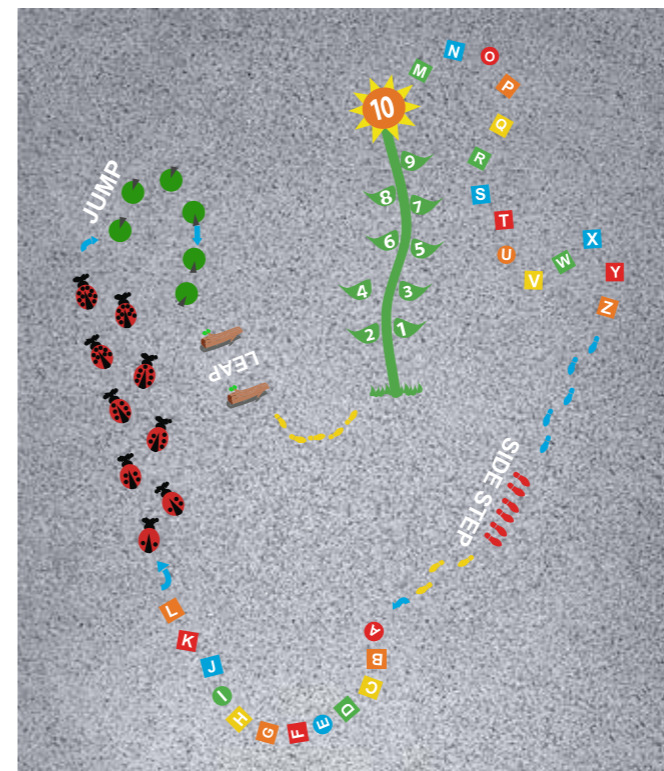

VIAȚA ESTE PLINĂ DE CULOARE LA FEL CA PORTOFOLIUL NOSTRU

Învăță, joacă-te, amuză-te: Marcajele preformate din curtea școlii și de pe terenul de joacă îi inspiră pe copii să interacționeze unii cu ceilalți și le dezvoltă imaginația. Orice ai crea – fie că este un labirint de litere, un puzzle numeric de forma unui șarpe, o busolă imensă sau o rachetă spre lună – garantat procesul de învățare va fi mai amuzant.

VIAȚA ESTE AMUZANTĂ!

Cursele cu obstacole îi încurajează pe copii să rezolve problemele, să facă multă mișcare, ceea ce este crucial pentru o dezvoltare armonioasă în copilărie.

PE MARCAJE FITI GATA, START!