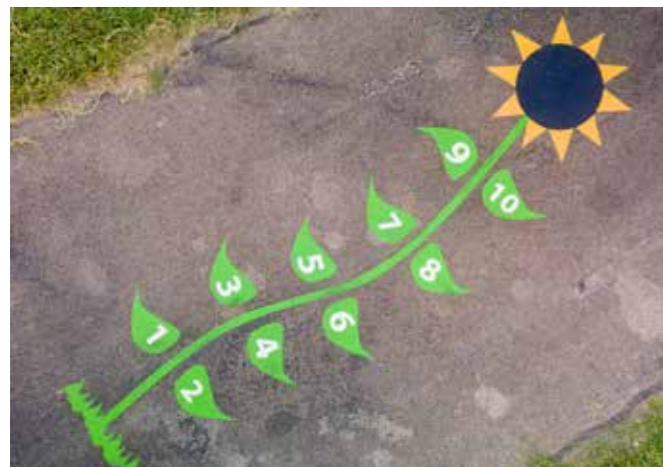

VIAȚA ESTE PLINĂ DE CULOARE LA FEL CA PORTOFOLIUL NOSTRU

Învăță, joacă-te, amuză-te: Marcajele preformate din curtea școlii și de pe terenul de joacă îi inspiră pe copii să interacționeze unii cu ceilalți și le dezvoltă imaginația. Orice ai crea – fie că este un labirint de litere, un puzzle numeric de forma unui șarpe, o busolă imensă sau o rachetă spre lună – garantat procesul de învățare va fi mai amuzant.