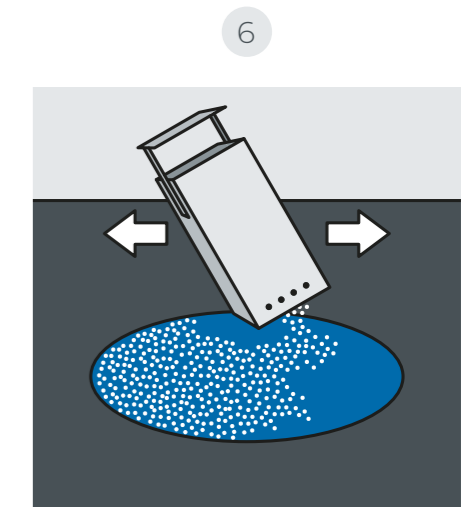

SWARCO PREFORMED Playground este rapid și ușor de aplicat.

Cu SWARCO PREFORMED Playground, clienții noștri beneficiază de calitatea de lungă durată a marcajelor termoplastice, fără a avea nevoie de echipamente costisitoare pentru a le aplica. Marcajele noastre termoplastice preformate sunt furnizate sub formă de litere, simboluri și alte forme pretăiate, gata de instalare și ușor de aplicat.

Echipament: arzător, perie, o bucată de cretă și materiale drop-on. Utilizați amorsă, dacă este necesar.

Zona ce urmează a fi marcată trebuie să fie complet uscată și fără urme de praf sau ulei. Desenați conturul cu cretă.

În condiții de frig și umezeală, substratul trebuie preîncălzit și uscat complet. Aplicați amorsa și lăsați să se usuce.

Amplasați SWARCO PREFORMED Playground pe zona marcată.

Utilizați arzătorul pentru a încălzi întreaga suprafață a marcajului SWARCO PREFORMED Playground până când încep să se formeze bule.