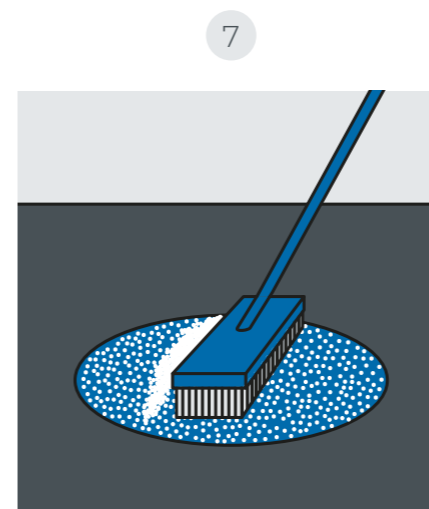

Echipament: arzător, perie, o bucată de cretă și materiale drop-on. Utilizați amorsă, dacă este necesar.

Zona ce urmează a fi marcată trebuie să fie complet uscată și fără urme de praf sau ulei. Desenați conturul cu cretă.

În condiții de frig și umezeală, substratul trebuie preîncălzit și uscat complet. Aplicați amorsa și lăsați să se usuce.

Amplasați SWARCO PREFORMED Playground pe zona marcată.

Utilizați arzătorul pentru a încălzi întreaga suprafață a marcajului SWARCO PREFORMED Playground până când încep să se formeze bule.

Aplicați materialele drop-on pe marcajul SWARCO PREFORMED Playground.

Utilizați o perie pentru a curăța marcajul și un obiect ascuțit pentru a verifica dacă acesta este bine fixat. Marcajul poate fi expus traficului după doar câteva minute.