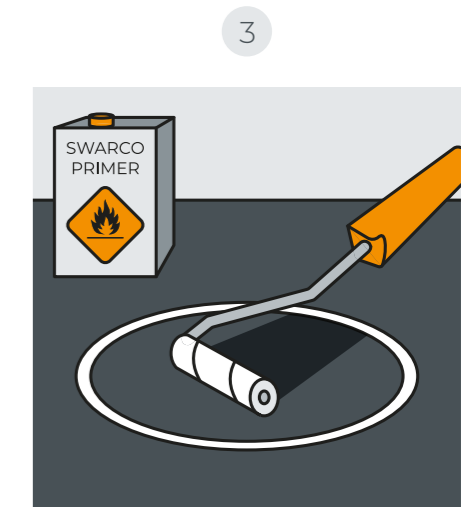

În condiții de frig și umezeală, substratul trebuie preîncălzit și uscat complet. Aplicați amorsa și lăsați să se usuce.