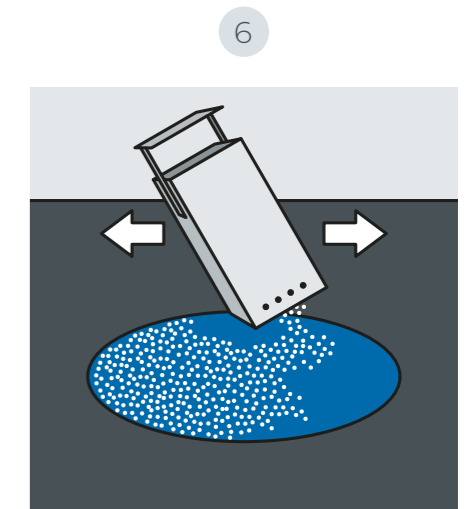

1 Echipament: arzător, perie, o bucată de cretă și materiale drop-on. Utilizați amorsă, dacă este necesar.

2 Zona ce urmează a fi marcată trebuie să fie complet uscată și fără urme de praf sau ulei. Desenați conturul cu cretă.

3 În condiții de frig și umezeală, substratul trebuie preîncălzit și uscat complet. Aplicați amorsa și lăsați să se usuce.

4 Amplasați SWARCO PREFORMED pe zona marcată.

5 Utilizați arzătorul pentru a încălzi întreaga suprafață a marcajului SWARCO PREFORMED până când încep să se formeze bule.