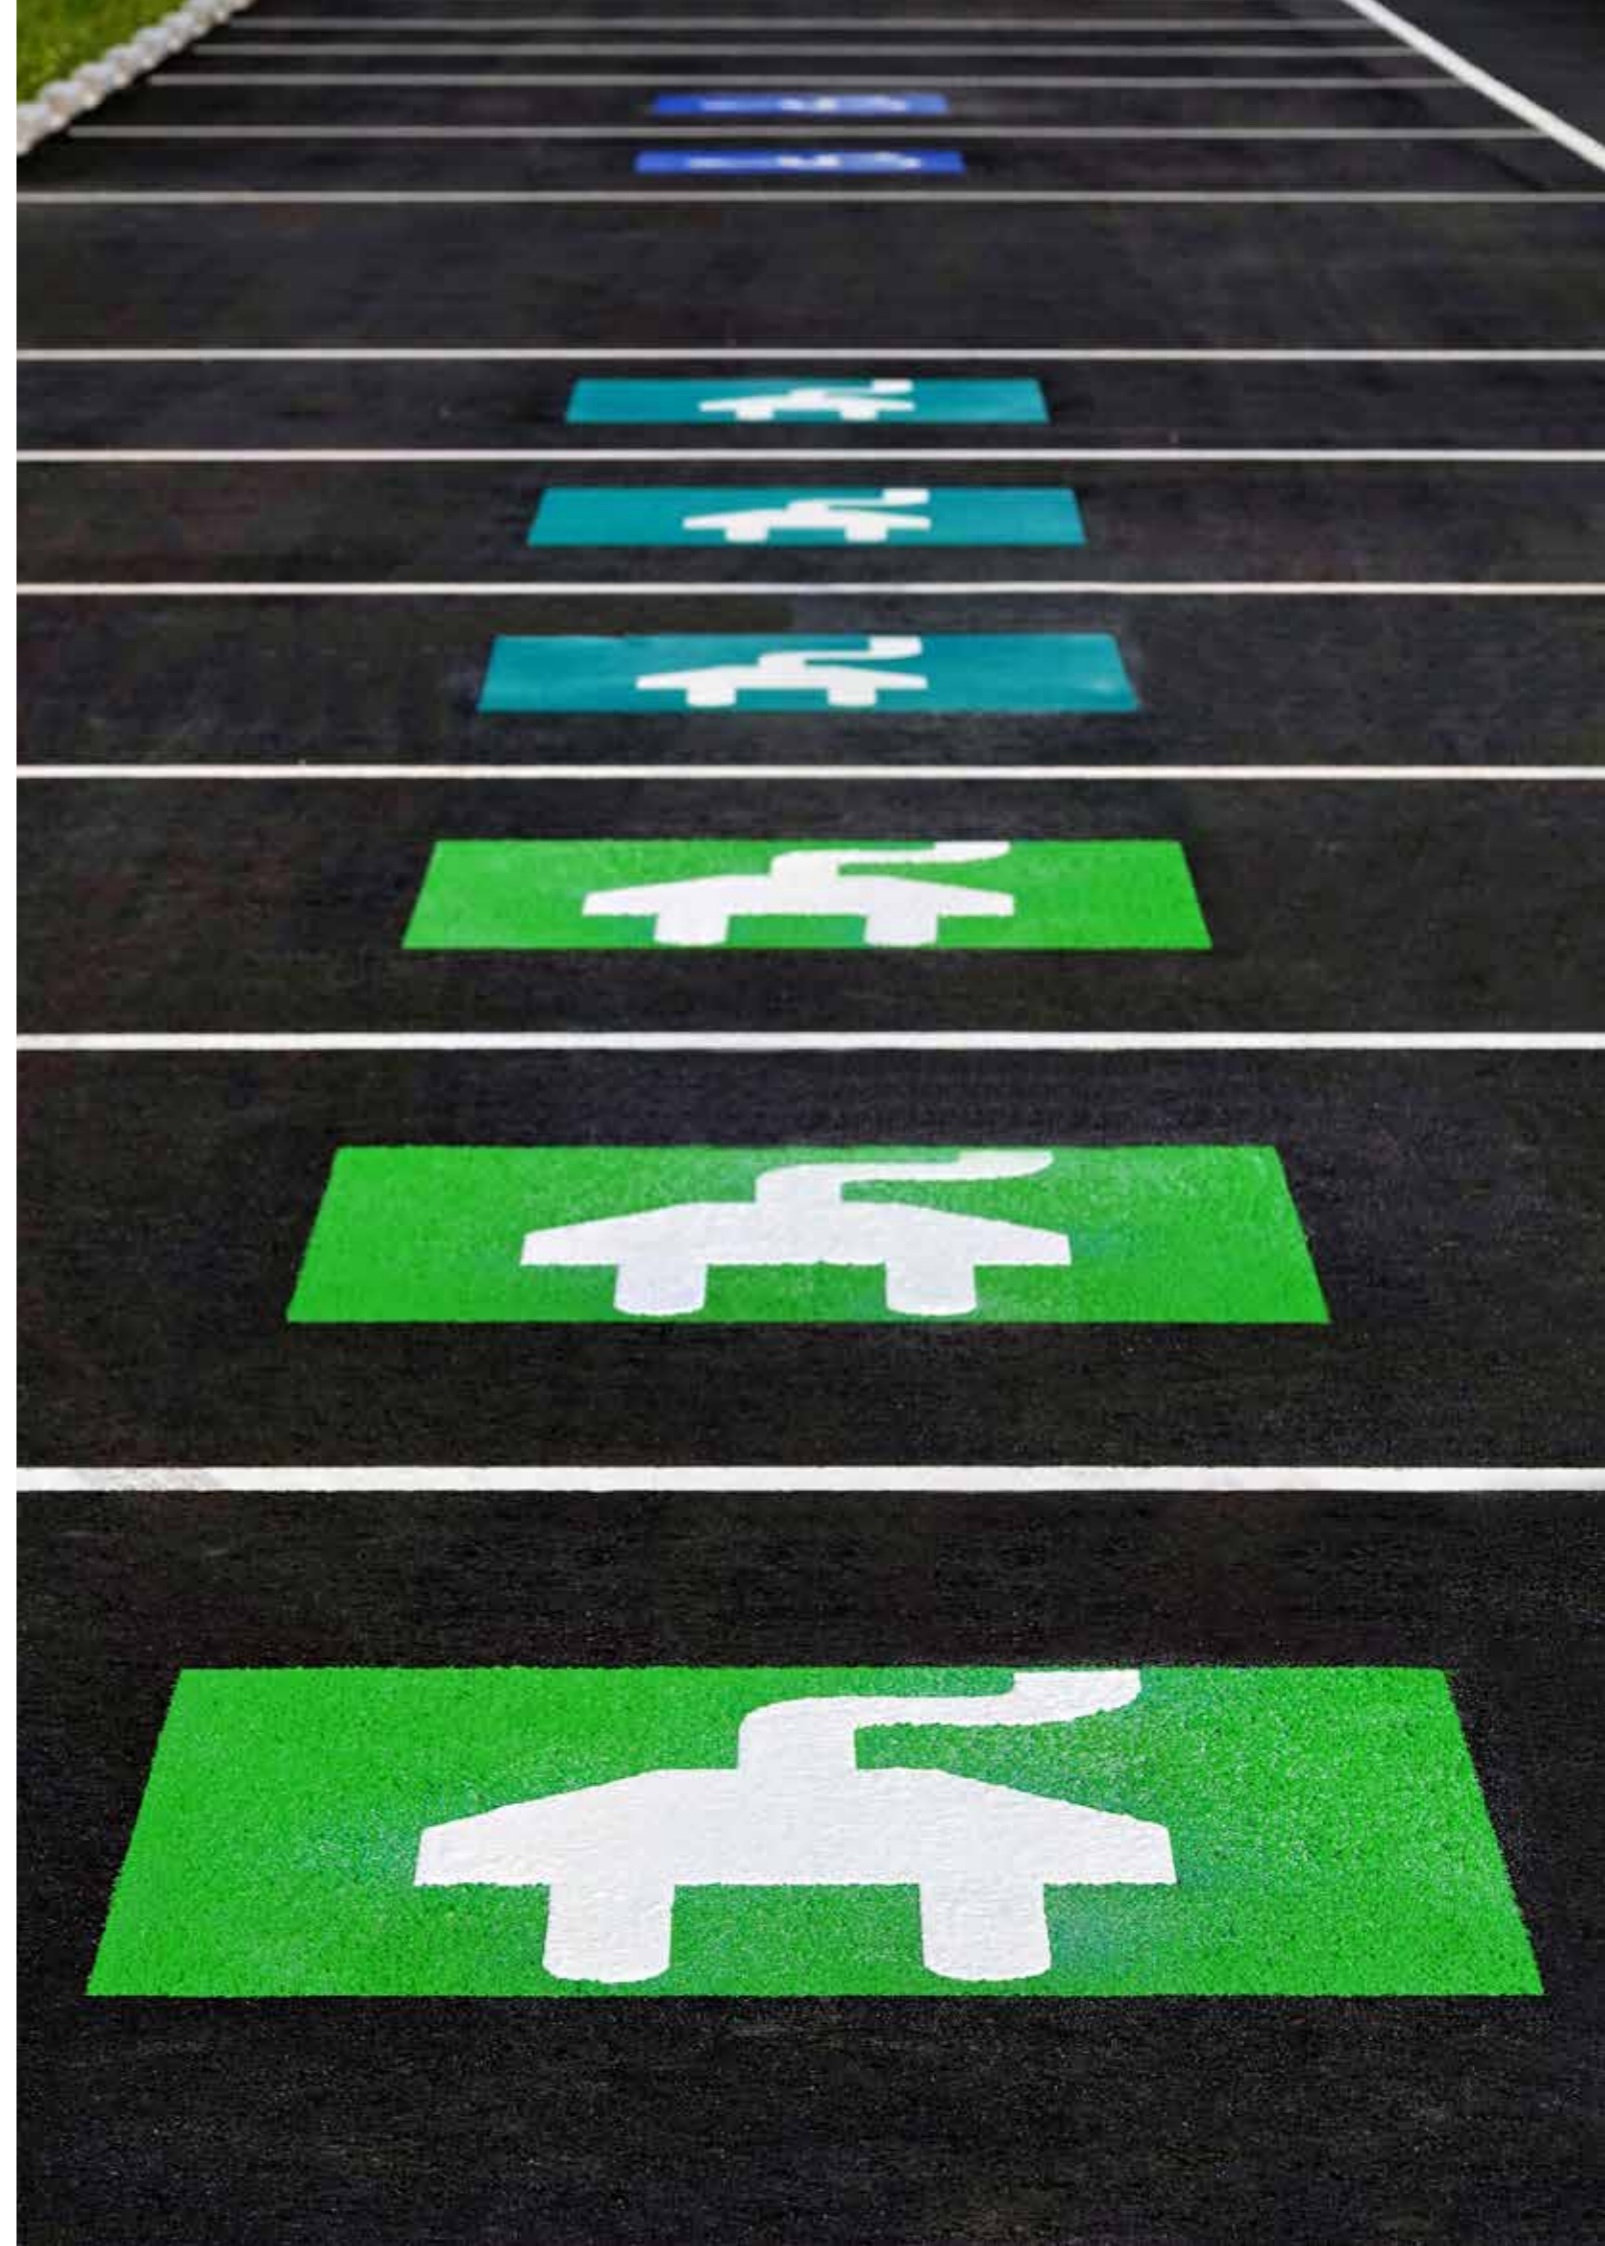

PE TEREN SIGUR

Termoplasticele preformate aduc culoare în viața de zi cu zi, îmbunătățind în același timp siguranța rutieră. Marcajele noastre preformate sunt durabile și extrem de eficiente pe drumuri. Plasate direct pe linia vizuală a șoferului și având pictograme și simboluri binecunoscute, acestea reduc riscul în zonele potențial periculoase, protejând în special participanții vulnerabili la trafic și copiii.

Dar asta nu e tot, marcajele preformate au mai multe avantaje: cantitatea mare de microbule de sticlă face ca indicatoarele să fie mai vizibile, pe timp de zi sau noapte. Ele pot fi folosite pentru a crea un labirint pe un teren de joacă, un șarpe din numere în curtea unei școli sau un logo în apropierea unei companii. Există foarte multe opțiuni: puteți alege dintr-o varietate de culori și forme diferite pentru a vă expune ideile pe asfalt. Suntem mai mult decât bucuroși să vă consiliem în ceea ce privește opțiunile noastre colorate și variate.

O parte din aceste opțiuni vor fi prezentate în această broșură. De asemenea, dorim să vă arătăm cât de repede și de ușor se aplică.