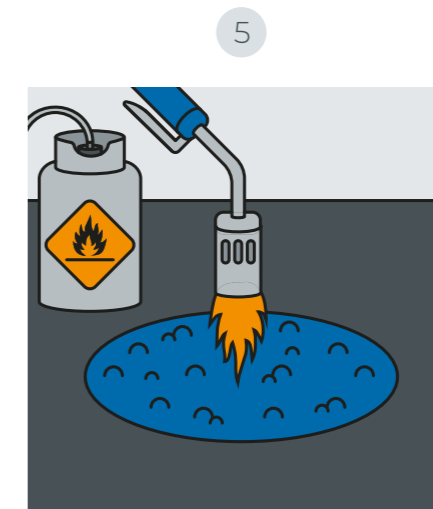

1 Echipament: arzător, perie, o bucată de cretă și materiale drop-on. Utilizați amorsă, dacă este necesar.

2 Zona ce urmează a fi marcată trebuie să fie complet uscată și fără urme de praf sau ulei. Desenați conturul cu cretă.

3 În condiții de frig și umezeală, substratul trebuie preîncălzit și uscat complet. Aplicați amorsa și lăsați să se usuce.

4 Amplasați SWARCO PREFORMED pe zona marcată.

5 Utilizați arzătorul pentru a încălzi întreaga suprafață a marcajului SWARCO PREFORMED până când încep să se formeze bule.